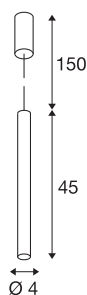

## HELIA 40

hanglamp, led, 3000K, rond, zwart, 9 W

Met de HELIA 40 beschikt u over een hanglamp met puristische en transparante vormgeving. De armatuur is in zwart, wit en geborsteld koper verkrijgbaar. Een 9 W warm witte Premium LED is geïntegreerd en wordt door een ingebouwde constante voeding van stroom voorzien. De armatuur wordt met een voedingskabel van 1,5 meter lang geleverd. Daarmee is het armatuur klaar voor de rechtstreekse aansluiting op 230 V netspanning.

## TECHNISCHE SPECIFICATIES

Art.nr.:	152370
Primaire nominale spanning	220-240V ~50/60Hz mA/V
Secundaire stroom / secundaire spanning	500mA
Lengte	45 cm
Pendellengte	150 cm
Diameter	4 cm
Nettogewicht	0.929 kg
Brutogewicht	1.13 kg
IP-code	IP 20
Veiligheidsklasse	I
Montage	Opbouw
Montagebeschrijving	Plafond
Dimbaar	Ja
Dimtechniek	Fase-afsnijding
Wattage	10 W
Lumen	730 lm
Lichtkleurtemperatuur	3000 Kelvin
Stralingshoek	30 °
Kleur	zwart
CRI	90
LXXBXX gegevens	L70B50
Levensduur	30000 h

## Lichtbron

916387		minimale omgevingstemperatuur	-20 °C
		maximale omgevingstemperatuur	35 °C
		BIG WHITE pagina	159