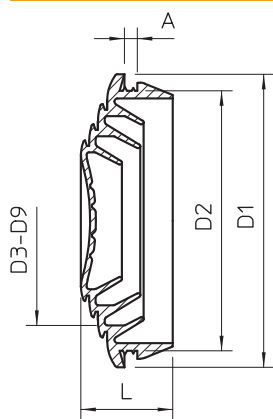

Tehnisko datu lapa

Iespraužama blīve T sērijas FireBox

Art.-Nr. 7205675

Miksto iespraužamo blīvi, pakāpeniski to nogriežot, var pielāgot attiecīgajam kabeļa diametram.
Krāsa: pasteļa oranža.

TPE Termoplastisks elastomērs

Pamatdati

Art.-Nr.	7205675
Tips	EDK 25 OR
Dimensija	M25
Krāsa	pasteļoranžs
RAL numurs	2003
Materiāls	Termoplastisks elastomērs
Materiāla saīsinājums	TPE
Mazākā VK vienība (VG)	10,00 gab.
Svars	0,21 kg/100 gab.

Tehniskie dati

Izmērs A	2,20 mm
Izmērs D1	29,50 mm
Izmērs D2	25,40 mm
Izmērs D3	5,00 mm
Izmērs D4	10,00 mm
Izmērs D5	15,00 mm
Izmērs D6	18,00 mm
Izmērs D7	22,00 mm
Izmērs L	10,10 mm
Izpildījums	nogriežams
priekš diametra sienas biezumam	0,00 - 22,00 mm
Blīvējuma virsma D	2,20
Izmērs	0,00 - 22,00 mm
Izmērs	M25
Nesatur halogēnus	<input type="checkbox"/>
Nominālais diametrs	25,00 mm