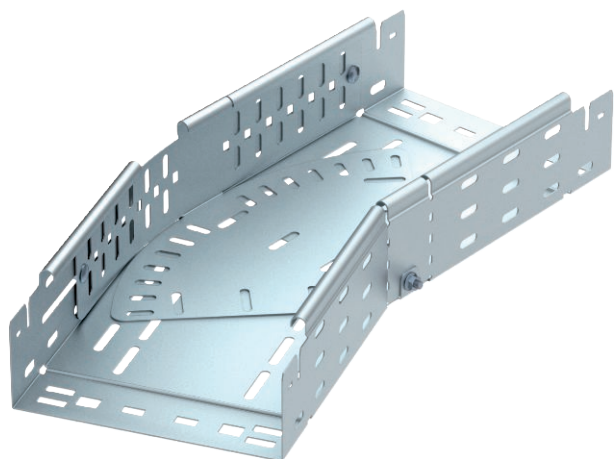

Tehnisko datu lapa

Regulējams likums Magic 85

Art.-Nr. 6040600

Likums, maināms 0°-90° ar ātrās savienošanas sistēmu. Visiem kabeļu reņņu tipiem ar malas augstumu 85 mm.

St	Tērauds
FT	karsti cinkots

Pamatdati

Art.-Nr.	6040600
Tips	RBMV 810 FT
Apzīmējums 1	Regulējama pagrieziens
Apzīmējums 2	ar Magic savienojumu
Dimensija	85x100
Materiāls	Tērauds
Materiāla saīsinājums	St
Virsmas	karsti cinkots
Virsmas atbilstoši DIN	DIN EN ISO 1461
Virsmas saīsinājums	FT
Mazākā VK vienība (VG)	1,00 gab.
Svars	100,00 kg/100 gab.

Tehnisko datu lapa

Regulējams likums Magic 85

Art.-Nr. 6040600

Tehniskie dati

Platums	100,00 mm
Malas augstums	85,00 mm
Izmērs B	100,00 mm
Izmērs L	340,00 mm
Likums (leņķis)	regulējams
Savienotāja izpildījums	iebūvēts savienotājs
Loksnes biezums	1,00 mm
Piemērots funkciju nodrošināšanai	<input type="checkbox"/>
Grīdā izveidoti caurumi montāzas vajadzībām	<input checked="" type="checkbox"/>
NATO perforācijas šablons	<input type="checkbox"/>
Virziena maiņa	horizontāls
Nerūsējošs tērauds, kodināts	<input type="checkbox"/>
Sānu caurumi	<input checked="" type="checkbox"/>
Gara laiduma izpildījums	<input type="checkbox"/>