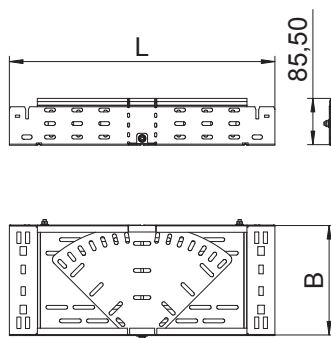

Tehnisko datu lapa

Regulējams likums Magic 85

Art.-Nr. 6040600

Likums, maināms 0°-90° ar ātrās savienošanas sistēmu. Visiem kabeļu reņņu tipiem ar malas augstumu 85 mm.

St	Tērauds
FT	karsti cinkots

Pamatdati

Art.-Nr.	6040600
Tips	RBMV 810 FT
Apzīmējums 1	Regulējama pagrieziens
Apzīmējums 2	ar Magic savienojumu
Dimensija	85x100
Materiāls	Tērauds
Materiāla saīsinājums	St
Virsmas	karsti cinkots
Virsmas atbilstoši DIN	DIN EN ISO 1461
Virsmas saīsinājums	FT
Mazākā VK vienība (VG)	1,00 gab.
Svars	100,00 kg/100 gab.

Tehnisko datu lapa

Regulējams likums Magic 85

Art.-Nr. 6040600

Tehniskie dati

Platums	100,00 mm
Malas augstums	85,00 mm
Izmērs B	100,00 mm
Izmērs L	340,00 mm
Likums (leņķis)	regulējams
Savienotāja izpildījums	iebūvēts savienotājs
Loksnes biezums	1,00 mm
Piemērots funkciju nodrošināšanai	<input type="checkbox"/>
Grīdā izveidoti caurumi montāzas vajadzībām	<input checked="" type="checkbox"/>
NATO perforācijas šablons	<input type="checkbox"/>
Virziena maiņa	horizontāls
Nerūsējošs tērauds, kodināts	<input type="checkbox"/>
Sānu caurumi	<input checked="" type="checkbox"/>
Gara laiduma izpildījums	<input type="checkbox"/>