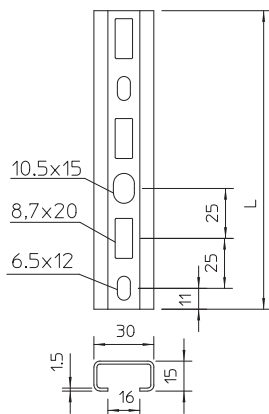

Tehnisko datu lapa

Profila sliede CM3015, sprauga 16 mm, perforēta

Art.-Nr. 1109871

Perforēta profila sliede ar 16 mm platu spraugu.

St Tērauds

FT karsti cinkots

Pamatdati

Art.-Nr.	1109871
Tips	CM3015P2000FT
Apzīmējums 1	Profilēta sliede
Apzīmējums 2	perf., šlīces platums 16 mm
Dimensija	2000x30x15
Materiāls	Tērauds
Materiāla saīsinājums	St
Virsmas	karsti cinkots
Virsmas atbilstoši DIN	DIN EN ISO 1461
Virsmas saīsinājums	FT
Mazākā VK vienība (VG)	2,00 m
Svars	73,00 kg/100 m

Tehniskie dati

Garums	2.000,00 mm
Platums	30,00 mm
Augstums	15,00 mm
Izmērs L	2.000,00 mm
Atdalāms	<input type="checkbox"/>
Izmēri P x A	30 x 15 mm
Izpildījums	Vienkāršs profils
Perforējuma veids	bez
Urbo caurumu attālums vidū	25,00 mm
saišķis	20,00 mm
Piemērots funkciju nodrošināšanai	<input type="checkbox"/>
Materiāla biezums	1,50 mm
Ar perforāciju	<input checked="" type="checkbox"/>
Ar zobiem	<input type="checkbox"/>
Profila forma	C veida profils
Spraugu platums	16,00 mm
Statiskā vērtība A	0,80 cm ²

Tehnisko datu lapa

Profila sliede CM3015, sprauga 16 mm, perforēta

Art.-Nr. 1109871

Tehniskie dati

Statiskā vērtība I_y	0,24 cm
Statiskā vērtība I_z	1,22 cm
Statiskā vērtība W_y	0,29 cm ³
Statiskā vērtība W_z	0,81 cm ³