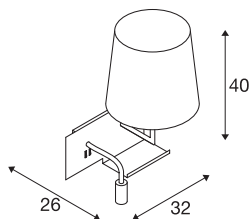

SOMNILA FLEX

Indoor LED-wandopbouwarmatuur 3000K wit, versie rechts incl. USB-aansluiting

Ontwikkeld als ideale bed- of leesverlichting biedt de serie SOMNILA-armaturen een innovatief en gebruiksvriendelijk armaturenconcept. De elegante wandopbouwarmatuur is vervaardigd van wit of zwart gelakte aluminium en onderscheidt zich door professioneel verwerkt mechanische componenten, gecombineerd met moderne LED-technologie. Voorzien van een USB-aansluiting, evenals met de noodzakelijke Smartphone-houder biedt deze armatuur een additionele meerwaarde. De spotverlichting kan individueel worden afgesteld, waardoor het een ideale en exacte verlichting biedt. De tweede lichtbron dient als algemene verlichting. Indien gewenst kunnen de beide lichtbronnen, via de geïntegreerde schakelaar, separaat worden geschakeld. Voor een perfecte integratie in de ruimte zijn de armaturen eveneens beschikbaar voor montage links en montage rechts. De armatuur bevat ingebouwde LED-lampen.

TECHNISCHE SPECIFICATIES

Art.nr.:	1003460
Primaire nominale spanning	100-240V ~50/60Hz mA/V
Secundaire stroom / secundaire spanning	12V
Breedte	32 cm
Hoogte	40 cm
Diepte	26 cm
Nettogewicht	1.724 kg
Brutogewicht	3.006 kg
Veiligheidsklasse	I
Montage	Opbouw
Montagebeschrijving	Wand
Wattage	40 W
Lumen	120 lm
Lichtkleurtemperatuur	3000 Kelvin
Stralingshoek	110 °
Kleur	wit
CRI	90
LXXBXX gegevens	L70B50
Levensduur	36000 h
Omgevingstemperatuur	45 °C
minimale omgevingstemperatuur	-10 °C
maximale omgevingstemperatuur	45 °C