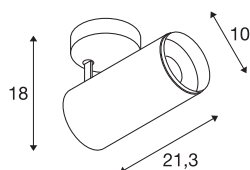

NUMINOS® SPOT DALI L

Indoor led plafondopbouwlamp zwart/zwart 2700 K 36°

Design, techniek en functie in perfectie: NUMINOS is het armaturesysteem van SLV, dat alles met elkaar combineert. De verschillende downlights en spots maken duidelijke variaties aan lichtontwerpen mogelijk. Ook met de NUMINOS® SPOT DALI L led-plafondopbouwarmatuur voor binnen, die overtuigt door de beste afwerkings- en lichtkwaliteit. Met de spot kiest u voor puntverlichting of voor hoogwaardige verlichting van grotere oppervlakken. De plafondinbouwarmatuur overtuigt met een stroomverbruik van 28 Watt, een lichtintensiteit van 2400 lumen, een kleurtemperatuur van 2700 Kelvin en een kleurweergave-index van 90. De eenvoudige montage is dan slechts nog een formaliteit. Wanneer kiest u voor NUMINOS® van SLV?

TECHNISCHE SPECIFICATIES

Art.nr.:	1004579
Primaire nominale spanning	220-240V ~50/60Hz mA/V
Secundaire stroom / secundaire spanning	700mA
Lengte	21.3 cm
Hoogte	18 cm
Diameter	10 cm
Nettogewicht	1.15 kg
Brutogewicht	1.5 kg
Veiligheidsklasse	I
Montage	Opbouw
Montagebeschrijving	Plafond
Dimbaar	Ja
Dimtechniek	DALI
Wattage	28 W
Lumen	2400 lm
Lichtkleurtemperatuur	2700 Kelvin
Stralingshoek	36 °
Kleur	zwart
CRI	90
UGR ≤	19
LXXBXX gegevens	L80B50
Levensduur	50000 h