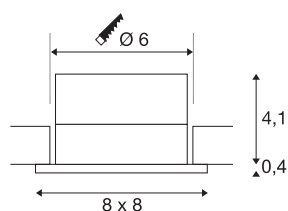

PATTA-I

inbouwarmatuur, led, 3000 K, rechthoekig, mat wit, 38°, incl. driver

De innovatieve PATTA-I inbouwarmatuur is voor plafonddiktes tot 25 mm geschikt. Met haar beveiligingsklasse IP65 kan deze in de buitenlucht of in vochtige ruimtes worden gebruikt. Deze set is in mat zwart, mat wit of geborsteld aluminium en in ronde resp. vierkante vorm verkrijgbaar. Door de uitrusting met een krachtige, warmwitte COB led in een vaste houder en de meegeleverde dimbare led voeding kan de set aan alle eisen van algemene verlichting voldoen. De armatuur wordt direct op 230 V netspanning aangesloten.

TECHNISCHE SPECIFICATIES

Art.nr.:	114431
Primaire nominale spanning	220-240V ~50/60Hz mA/V
Secundaire stroom / secundaire spanning	500mA
Lengte	8 cm
Breedte	8 cm
Hoogte	4.5 cm
Inbouwdiameter	6 cm
Inbouwdiepte	6 cm
Nettogewicht	0.261 kg
Brutogewicht	0.315 kg
IP-code	IP 20 / IP 65
Veiligheidsklasse	II
Montage	Inbouw
Montagebeschrijving	Plafond
Dimbaar	Ja
Dimtechniek	Fase-aansluiting, Fase-afsnijding
Wattage	11 W
Lumen	910 lm
Lichtkleurtemperatuur	3000 Kelvin
Stralingshoek	38 °
Kleur	wit
CRI	80

Lichtbron

916451		LXXBXX gegevens	L70B50
		Levensduur	40000 h
		BIG WHITE pagina	707