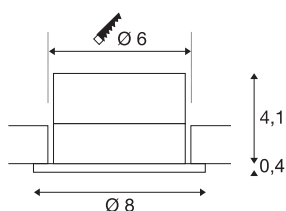

## PATTA-I

inbouwarmatuur, led, 3000 K, rond, mat zwart, 38°, incl. driver

De innovatieve PATTA-I inbouwarmatuur is voor plafonddiktes tot 25 mm geschikt. Met haar beveiligingsklasse IP65 kan deze in de buitenlucht of in vochtige ruimtes worden gebruikt. Deze set is in mat zwart, mat wit of geborsteld aluminium en in ronde resp. vierkante vorm verkrijgbaar. Door de uitrusting met een krachtige, warmwitte COB led in een vaste houder en de meegeleverde dimbare led voeding kan de set aan alle eisen van algemene verlichting voldoen. De armatuur wordt direct op 230 V netspanning aangesloten.

## TECHNISCHE SPECIFICATIES

Art.nr.:	114420
Primaire nominale spanning	220-240V ~50/60Hz mA/V
Secundaire stroom / secundaire spanning	500mA
Hoogte	4.5 cm
Diameter	8 cm
Inbouwdiameter	6 cm
Inbouddiepte	6 cm
Nettogewicht	0.251 kg
Brutogewicht	0.299 kg
IP-code	IP 20 / IP 65
Veiligheidsklasse	II
Montage	Inbouw
Montagebeschrijving	Plafond
Dimbaar	Ja
Dimtechniek	Fase-aansluiting, Fase-afsnijding
Wattage	11 W
Lumen	910 lm
Lichtkleurtemperatuur	3000 Kelvin
Stralingshoek	38 °
Kleur	zwart
CRI	80
LXXBXX gegevens	L70B50