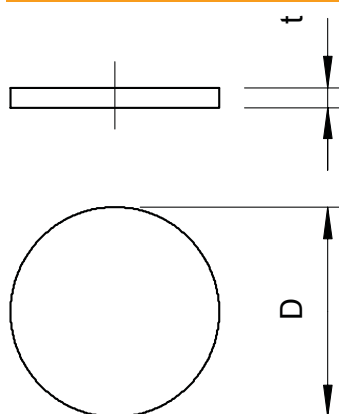

Tehnisko datu lapa

Plāksne aizsardzībai pret putekļiem, metriskā

Art.-Nr. 2028885

Celulozes polietilēns.

Aizsargplāksnīte V-TEC VM un V-TEC VM MS kabeļu ievadu aizvēršanai pirms kabeļu montāžas, lai tajos nevarētu iekļūt putekļi.

Lietojums: Plāksnītes ievieto starp kupoluzgriežņa un blīvi. Montējot kabeli tās izņemt nav nepieciešams - tās vienkārši iespiež uz iekšu ar kabeli.

Piezīme: Plāksnītes nodrošina papildus mehānisko aizsardzību.

M

ZPE Celulozes polietilēns

Pamatdati

Art.-Nr.	2028885
Tips	107 S VTEC M50
Apzīmējums 1	Putekļu aizsardzības plāksne
Apzīmējums 2	kabeļu ievādiem
Dimensija	M50
Krāsa	melns
Materiāls	Celulozes polietilēns.
Materiāla saīsinājums	ZPE
Mazākā VK vienība (VG)	100,00 gab.
Svars	0,04 kg/100 gab.

Tehniskie dati

Izmērs D	50,00 mm
Izmērs t	1,50 mm
Izpildījums	citi
Izmērs	M50 mm
Izmērs	M50
Triecienizturīgs	□