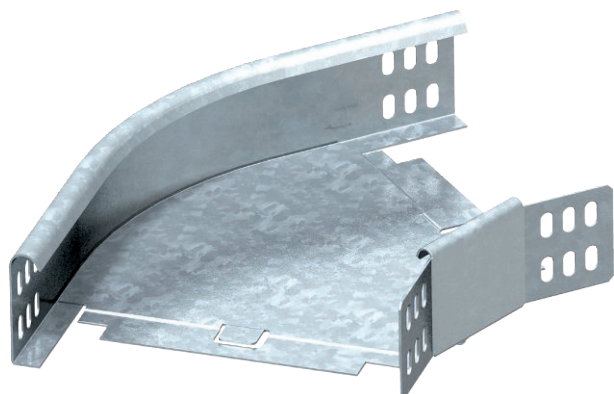

Tehnisko datu lapa

45° līkums 60

Art.-Nr. 6043763

Horizontāls 45° līkums visu veidu kabeļu renēm ar malas augstumu 60 mm.

St	Tērauds
FS	cinkots

Produkta papildus teksta norādījumi

Fasondetaļu piegādā nesamontētā stāvoklī. Leņķa savienotājs WKV 60 ir paredzēts 90° līkumiem un to uz vietas pielāgo atbilstoši 45°. Komplektā iekļauti piederīgie stiprinājuma materiāli.

Pamatdati

Art.-Nr.	6043763
Tips	RB 45 610 FS
Apzīmējums 1	45° pagrieziens
Apzīmējums 2	horizontāls + stūra savien.
Dimensija	60x100
Materiāls	Tērauds
Materiāla saīsinājums	St
Virsmas	cinkots
Virsmas atbilstoši DIN	DIN EN 10346
Virsmas saīsinājums	FS
Mazākā VK vienība (VG)	1,00 gab.
Svars	57,60 kg/100 gab.

Tehnisko datu lapa

45° līkums 60

Art.-Nr. 6043763

Tehniskie dati

Platums	100,00 mm
Malas augstums	60,00 mm
Izmērs B	100,00 mm
Izmērs R	50,00 mm
Līkums (leņķis)	45°
Savienotāja izpildījums	piegādes komplektā ietilpstošs savienotājs
Loksnes biezums	1,25 mm
Piemērots funkciju nodrošināšanai	<input type="checkbox"/>
Grīdā izveidoti caurumi montāzas vajadzībām	<input type="checkbox"/>
NATO perforācijas šablons	<input type="checkbox"/>
Virziena maiņa	horizontāls
Nerūsējošs tērauds, kodināts	<input type="checkbox"/>
Sānu caurumi	<input type="checkbox"/>
Gara laiduma izpildījums	<input type="checkbox"/>