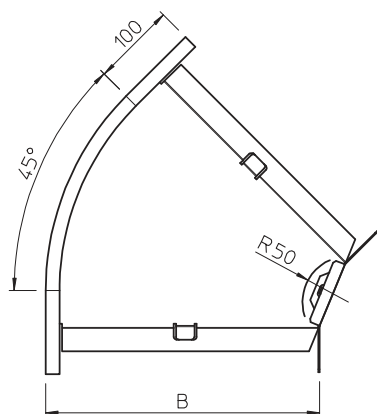

Tehnisko datu lapa

45° līkums 60

Art.-Nr. 6043763

Horizontāls 45° līkums visu veidu kabeļu renēm ar malas augstumu 60 mm.

St	Tērauds
FS	cinkots

Produkta papildus teksta norādījumi

Fasondetaļu piegādā nesamontētā stāvoklī. Leņķa savienotājs WKV 60 ir paredzēts 90° līkumiem un to uz vietas pielāgo atbilstoši 45°. Komplektā iekļauti piederīgie stiprinājuma materiāli.

Pamatdati

Art.-Nr.	6043763
Tips	RB 45 610 FS
Apzīmējums 1	45° pagrieziens
Apzīmējums 2	horizontāls + stūra savien.
Dimensija	60x100
Materiāls	Tērauds
Materiāla saīsinājums	St
Virsmas	cinkots
Virsmas atbilstoši DIN	DIN EN 10346
Virsmas saīsinājums	FS
Mazākā VK vienība (VG)	1,00 gab.
Svars	57,60 kg/100 gab.

Tehnisko datu lapa

45° līkums 60

Art.-Nr. 6043763

Tehniskie dati

Platums	100,00 mm
Malas augstums	60,00 mm
Izmērs B	100,00 mm
Izmērs R	50,00 mm
Līkums (leņķis)	45°
Savienotāja izpildījums	piegādes komplektā ietilpstošs savienotājs
Loksnes biezums	1,25 mm
Piemērots funkciju nodrošināšanai	<input type="checkbox"/>
Grīdā izveidoti caurumi montāzas vajadzībām	<input type="checkbox"/>
NATO perforācijas šablons	<input type="checkbox"/>
Virziena maiņa	horizontāls
Nerūsējošs tērauds, kodināts	<input type="checkbox"/>
Sānu caurumi	<input type="checkbox"/>
Gara laiduma izpildījums	<input type="checkbox"/>