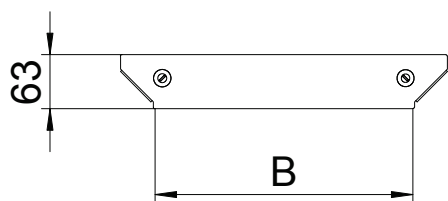

## Piemontējamā atzarojuma Magic vāks

Art.-Nr. 7138686

Piemontējamā atzarojuma vāks ar iemontētiem pagriežamiem aizslēgiem.

<b>St</b>	Tērauds
<b>DD</b>	nepārtraukti cinkots cinks/alumīnijs, Double Dip

Produkta papildus teksta norādījumi

Fasondetaļu vāku var izmantot uz jebkura augstuma malām.

### Pamatdati

Art.-Nr.	7138686
Tips	DFAAM 300 DD
Apzīmējums 1	Vāks T-izvadam
Apzīmējums 2	priekš RAAM 300
Dimensija	B=300mm
Materiāls	Tērauds
Materiāla saīsinājums	St
Virsmas	nepārtraukti cinkots cinks/alumīnijs, Double Dip
Virsmas atbilstoši DIN	DIN EN 10346
Virsmas saīsinājums	DD
Mazākā VK vienība (VG)	1,00 gab.
Svars	22,20 kg/100 gab.

### Tehniskie dati

Platums	300,00 mm
Izmērs B	300,00 mm
Stiprinājuma veids	Slēdzene ar grozāmu aizbidni
Loksnes biezums	1,25 mm
Piemērots kabeļu renei	<input checked="" type="checkbox"/>
Piemērots kabeļu trepēm	<input checked="" type="checkbox"/>
Nerūsējošs tērauds, kodināts	<input type="checkbox"/>
Gara laiduma izpildījums	<input type="checkbox"/>