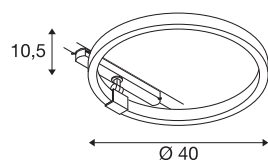

## TECHNISCHE SPECIFICATIES

Art.nr.:	1004771
Primaire nominale spanning	220-240V ~50/60Hz mA/V
Secundaire stroom / secundaire spanning	350mA
Hoogte	10.5 cm
Diameter	40 cm
Nettogewicht	0.778 kg
Brutogewicht	1.663 kg
Veiligheidsklasse	II
Montagebeschrijving	Rail plafond
Dimbaar	Ja
Dimtechniek	DALI
Wattage	15.2 W
Lumen	670 lm
Lichtkleurtemperatuur	4000 Kelvin
Stralingshoek	170 °
Kleur	zwart
CRI	90
BIG WHITE pagina	772