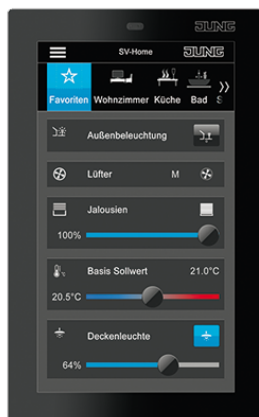

## Smart Control 5

#### Technische gegevens

Nominale spanning:	DC 24 V SELV
Aansluitvermogen:	12 W
Beeldschermdiagonaal:	127 mm / 5"
Resolutie:	1080 x 1920
Afmetingen afdekraam (B x H):	81 x 132 mm
Voeding:	PoE volgens IEEE 802.3af of DC 24 V via externe netvoeding (niet meegeleverd)
Processor:	Cortex-A53
Luidspreker:	geïntegreerd
Microfoon:	geïntegreerd
LAN-aansluitingen:	1 x 10/100 Mbit/s
Omgevingstemperatuur:	0 ... +30 °C