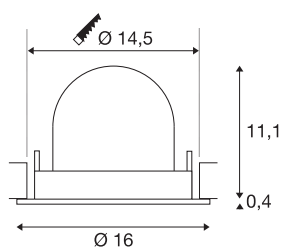

TECHNISCHE SPECIFICATIES

Art.nr.:	1005996
Aantal verschillende lichtopeningen	1
Secundaire stroom / secundaire spanning	700mA
Hoogte	11.5 cm
Diameter	16 cm
Inbouwdiameter	14.5 cm
Inbouwdiepte	11.5 cm
Nettogewicht	0.6 kg
Brutogewicht	0.642 kg
Veiligheidsklasse	III
Montage	Inbouw
Montagebeschrijving	Plafond
Wattage	25.4 W
Lumen	2150 lm
Lichtkleurtemperatuur	3000 Kelvin
Stralingshoek	40 °
Kleur	zwart
CRI	90
UGR ≤	22
BIG WHITE pagina	55