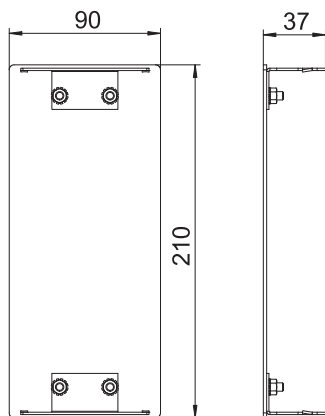

# Tehnisko datu lapa

Gala elements, kanāla augstums 90 mm

Art.-Nr. 6279670

Gala elements nevainojamai alumīnija Rapid 80 ierīču montāžas kanālu aizvēršanai.

Alu Alumīnijs

## Pamatdati

Art.-Nr.	6279670
Tips	GA-E90210RW
Apzīmējums 1	Gala aizsēgs
Dimensija	90x210mm
Krāsa	dzidri balts
RAL numurs	9010
Materiāls	Alumīnijs
Materiāla saisinājums	Alu
Mazākā VK vienība (VG)	1,00 gab.
Svars	18,80 kg/100 gab.

# Tehnisko datu lapa

Gala elements, kanāla augstums 90 mm

Art.-Nr. 6279670

## Tehniskie dati

Garums	37,00 mm
Platums	210,00 mm
Augstums	90,00 mm
Attālums a	70,00 mm
Attālums h	110,00 mm
Izpildījums	simetrisks
Stiprinājuma veids	uzstiprināms
Piemērots	pa kreisi/pa labi
Nesatur halogēnus	<input checked="" type="checkbox"/>
Griezuma vietas aizsegšana	<input type="checkbox"/>
Aizsargplēve	<input checked="" type="checkbox"/>