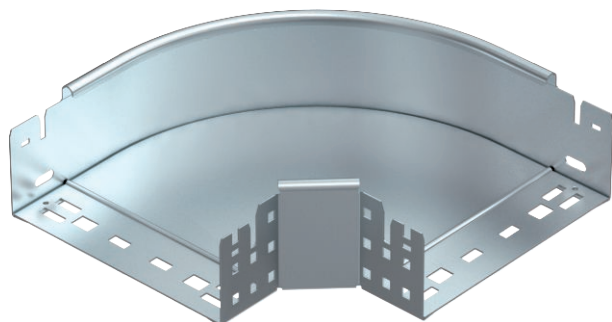

Tehnisko datu lapa

90° līkums Magic 85

Art.-Nr. 6041492

OBO
BETTERMANN

90° līkums ar ātrās savienošanas sistēmu. Visiem kabelu kanālu tipiem ar malas augstumu 85 mm.

St	Tērauds
FS	cinkots

Pamatdati

Art.-Nr.	6041492
Tips	RBM 90 820 FS
Apzīmējums 1	90° pagrieziens
Apzīmējums 2	ar Magic savienojumu
Dimensija	85x200
Materiāls	Tērauds
Materiāla saīsinājums	St
Virsmas	cinkots
Virsmas atbilstoši DIN	DIN EN 10346
Virsmas saīsinājums	FS
Mazākā VK vienība (VG)	1,00 gab.
Svars	138,20 kg/100 gab.

Tehniskie dati

Platums	200,00 mm
Malas augstums	85,00 mm
Izmērs B	200,00 mm
Līkums (leņķis)	90°
Savienotāja izpildījums	iebūvēts savienotājs
Loksnes biezums	1,25 mm
Izmēri	85x200 mm
Piemērots funkciju nodrošināšanai	<input type="checkbox"/>
Gridā izveidoti caurumi montāzas vajadzībām	<input type="checkbox"/>
NATO perforācijas šablons	<input type="checkbox"/>
Virziena maiņa	horizontāls
Nerūsējošs tērauds, kodināts	<input type="checkbox"/>
Sānu caurumi	<input type="checkbox"/>
Gara laiduma izpildījums	<input type="checkbox"/>