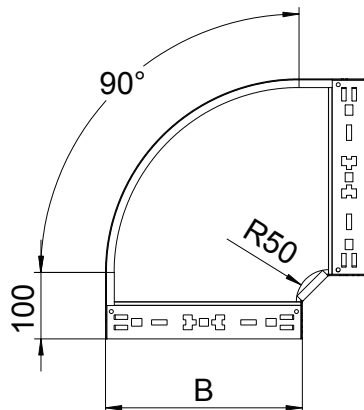

Tehnisko datu lapa

90° līkums Magic 85

Art.-Nr. 6041492

OBO
BETTERMANN

90° līkums ar ātrās savienošanas sistēmu. Visiem kabelu kanālu tipiem ar malas augstumu 85 mm.

St	Tērauds
FS	cinkots

Pamatdati

Art.-Nr.	6041492
Tips	RBM 90 820 FS
Apzīmējums 1	90° pagrieziens
Apzīmējums 2	ar Magic savienojumu
Dimensija	85x200
Materiāls	Tērauds
Materiāla saīsinājums	St
Virsmas	cinkots
Virsmas atbilstoši DIN	DIN EN 10346
Virsmas saīsinājums	FS
Mazākā VK vienība (VG)	1,00 gab.
Svars	138,20 kg/100 gab.

Tehniskie dati

Platums	200,00 mm
Malas augstums	85,00 mm
Izmērs B	200,00 mm
Līkums (leņķis)	90°
Savienotāja izpildījums	iebūvēts savienotājs
Loksnes biezums	1,25 mm
Izmēri	85x200 mm
Piemērots funkciju nodrošināšanai	<input type="checkbox"/>
Gridā izveidoti caurumi montāzas vajadzībām	<input type="checkbox"/>
NATO perforācijas šablons	<input type="checkbox"/>
Virziena maiņa	horizontāls
Nerūsējošs tērauds, kodināts	<input type="checkbox"/>
Sānu caurumi	<input type="checkbox"/>
Gara laiduma izpildījums	<input type="checkbox"/>