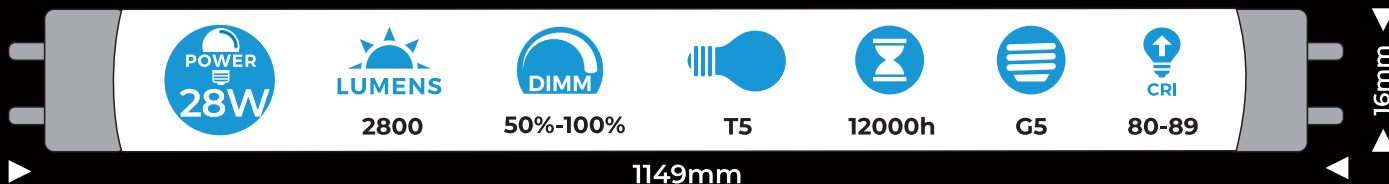

PATRON

FLUORESCENT TUBE

05728
05729
05730
05731

Scan me

www.patronbulbs.com

Manufactured in PRC

ENERG YIJA
IE IA
енергия · ενεργεια

PATRON

28.00 kWh/1000h

CE EAC

MPN

EAN

COLOR

05728	5941029897408	2700
05729	5941029897415	3000
05730	5941029897422	4000
05731	5941029897439	6500

Strada Alexandru Ghica 148,
Alexandria, Romania

Strada Ștefan cel Mare 2/20,
Strășeni, Moldova