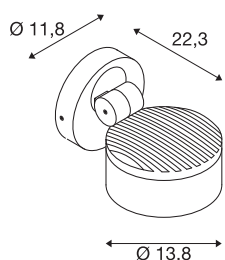

TECHNISCHE SPECIFICATIES

Art.nr.:	1002904
Primaire nominale spanning	220-240V ~50/60Hz mA/V
Secundaire stroom / secundaire spanning	350mA
Hoogte	22.3 cm
Diameter	13.8 cm
Nettogewicht	1.291 kg
Brutogewicht	1.604 kg
IP-code	IP 54
Veiligheidsklasse	I
Slagvastheidsklasse	IK02
Slagvastheid	0,2 Joule
Montage	Opbouw
Montagebeschrijving	Plafond,Wand
Dimbaar	Ja
Dimtechniek	Fase-afsnijding
Aantal bij doorlussen	20
Wattage	14.5 W
Lumen	1000 lm
Lichtkleurtemperatuur	3000/4000 Kelvin
Stralingshoek	95 °
Kleur	antraciet
CRI	80

Lichtbron

916405	
--------	---

LXXBXX gegevens	L70B50
Levensduur	36000 h
Omgevingstemperatuur	25 °C
BIG WHITE pagina	682