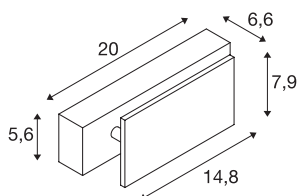

MANA

wandarmatuur, led, 2000 K - 3000K Dim to Warm, wit, B/H/D 20/7,9/6,6 cm

De witte MANA 200 wandarmatuur van ons MIX & MATCH armatuursysteem maakt een individuele samenstelling met MANA lampenkappen mogelijk. De ingebouwde led-lamp zorgt voor een homogene belichting. Door middel van de Dim-to-Warm functie kan de lichtsfeer probleemloos volledig naar wens ingesteld/gedimd worden. Deze armatuur bevat ingebouwde led-lampen.

TECHNISCHE SPECIFICATIES

Art.nr.:	1000614
Primaire nominale spanning	220-240V ~50/60Hz mA/V
Secundaire stroom / secundaire spanning	350mA
Breedte	20 cm
Hoogte	7.9 cm
Diepte	6.6 cm
Nettogewicht	0.603 kg
Brutogewicht	0.723 kg
IP-code	IP 20
Veiligheidsklasse	I
Montage	Opbouw
Montagebeschrijving	Wand
Dimbaar	Ja
Dimtechniek	Fase-afsnijding
Wattage	15 W
Lumen	700 lm
Lichtkleurtemperatuur	2000-3000 Kelvin
Kleur	wit
CRI	90
LXXBXX gegevens	L70B50
Levensduur	30000 h
BIG WHITE pagina	187

Lichtbron

916619	
--------	-----------------------------------------------------------------------------------

Accessoires

1000621	MANA , lampenkap, hout, grijs/bruin, L/H/D 29/9,5/7 cm
1000622	MANA , lampenkap, hout, wit, L/H/D 29/9,5/7 cm
1000623	MANA , lampenkap, aluminium, wit, L/H/D 29/9,5/7 cm
1000624	MANA , lampenkap, aluminium, gepolijst aluminium, L/H/D 29/9,5/7 cm
1000625	MANA , lampenkap, aluminium, geborsteld messing, L/H/D 29/9,5/7 cm
1000628	MANA , lampenkap, aluminium, wit, L/H/D 27/13,5/6,5 cm
1000630	MANA , lampenkap, aluminium, geborsteld messing, L/H/D 27/13,5/6,5 cm
1000825	MANA , lampenkap, B/H/D 30,9/9,5/7,4 cm, gips, wit