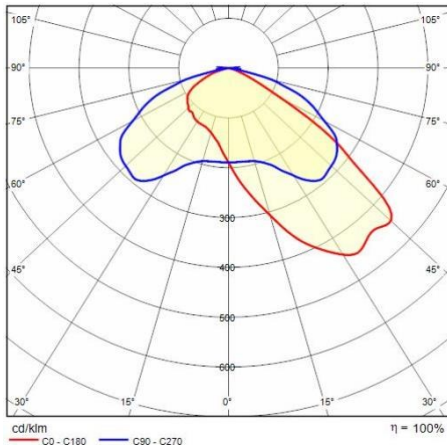

Fotometrische gegevens