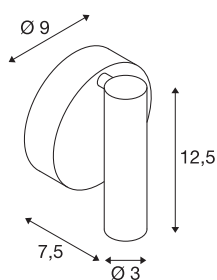

KARPO

wand- en plafondlamp, met één lichtbron, led, 3000K, rond, zwart, met schakelaar, 7,5 W

De led wand- en plafondarmatuur KARPO bij de rozet en hoofd over een draai- en kantelbare knikstuk verbonden zijn. Waardoor gemonteerde krachtige led mee 7,5 W en het schakelaar op de behuizing is het armatuur voor vele toepassingen geschikt onder andere als leeslamp. De in meerdere lichtkleuren verkrijgbare lamp wordt via de ingebouwde led driver direct op 230 V netvoeding aangesloten. Deze lamp bevat ingebouwde ledlampen.

TECHNISCHE SPECIFICATIES

Art.nr.:	152340
Aantal verschillende lichtopeningen	1
Primaire nominale spanning	100-240V ~50/60Hz mA/V
Secundaire stroom / secundaire spanning	500mA
Breedte	9 cm
Hoogte	12.5 cm
Diepte	7.5 cm
Nettogewicht	0.304 kg
Brutogewicht	0.38 kg
IP-code	IP 20
Veiligheidsklasse	I
Montage	Opbouw
Montagebeschrijving	Wand
Wattage	6 W
Lumen	370 lm
Lichtkleurtemperatuur	3000 Kelvin
Stralingshoek	40 °
Kleur	zwart
CRI	90
LXXBXX gegevens	L70B50
Levensduur	30000 h
maximale omgevingstemperatuur	30 °C