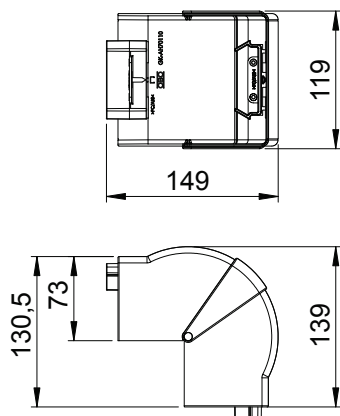

Tehnisko datu lapa

Ārējā stūra vāks, regulējams

Art.-Nr. 6274210

Ārējā stūra pārsega fasondetaļa no PC/ABS, kas nesatur halogēnus, sistēmu GK, GKH, GS un GA ierīču montāžas kanālu Rapid 80 virziena maiņai. Fasondetaļas iespējams ieregulēt 80–103° diapazonā, kā arī lietot simetriskiem un asimetriskiem kanāliem.

PC/ABS Polikarbonāts/Acrylnitril-Butadien-Styrol

Produkta papildu apraksts 1 | Augšējā daļa jāpasūta atsevišķi.

Pamatdati

Art.-Nr.	6274210
Tips	GK-AH70110RW
Apzīmējums 1	Ārējais stūris
Apzīmējums 2	regulējams
Dimensija	70x110mm
Krāsa	dzidri balts
RAL numurs	9010
Materiāls	Polikarbonāts/akrilnitrils-butadiēns-stirols
Materiāla saīsinājums	PC/ABS
Mazākā VK vienība (VG)	1,00 gab.
Svars	15,00 kg/100 gab.

Tehnisko datu lapa

Ārējā stūra vāks, regulējams

Art.-Nr. 6274210

Tehniskie dati

Garums	130,50 mm
Platums	119,00 mm
Augstums	73,00 mm
Izpildījums	Apvalka detaļa
paredzēts kanāla platumam	110,00 mm
paredzēts kanāla augstumam	70,00 mm
Nesatur halogēnus	<input checked="" type="checkbox"/>
Kabeļu stiprinājuma spaiļi	<input type="checkbox"/>
Kanālu savienotājs	<input type="checkbox"/>
Augšējo daļu montāžas veids	vispārējs
Grīdā izveidoti caurumi montāžas vajadzībām	<input type="checkbox"/>
augšējās daļas platums	0 mm
Augšējās daļas platums 2	0,00 mm
Augšējās daļas platums 3	0,00 mm
Aizsargplēve	<input type="checkbox"/>
Simetrisks	<input checked="" type="checkbox"/>
Leņķa diapazons	80,00 - 100,00 °