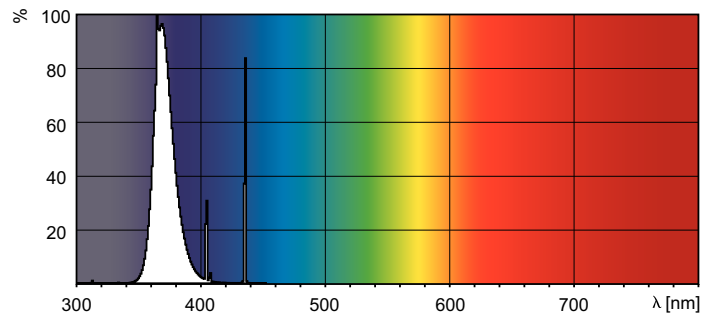

Product gegevens

Algemene informatie		Spanning (nom.)	
Lampvoet	G13 [Medium Bi-Pin Fluorescent]	50 V	
Hoofdtoepassing	Insectenval	Mechanische eigenschappen en behuizing	
Levensduur tot 50% uitval (nom.)	9000 h	Lampvorm	T26 [T 26 mm]
Nuttige levensduur (nom.)	5000 h	Goedkeuring en toepassing	
Eisen aan armatuurontwerp		Kwikinhoud (Hg) (nom.)	8,0 mg
Kleurcode	10	UV	
Kleuraanduiding	Actinisch	UV-B/UV-A (IEC)	0,2 %
Chromaticiteitscoördinaat X (nom.)	225	UV-A-straling 100 uur (IEC)	8,8 W
Chromaticiteitscoördinaat Y (nom.)	230	Productgegevens	
Bedrijfs- en elektrische gegevens		Volledige productcode	872790086083200
Power (Rated) (Nom)	36 W	Productnaam voor bestelling	Actinic BL TL-DK 36W/10 1SL/25
Lampstroom (nom.)	0,865 A		

Product	D (max)	A (max)	B (max)	B (min)	C (max)
Actinic BL TL-DK 36W/10 1SL/25	28 mm	589,8 mm	596,9 mm	594,5 mm	604 mm

Actinic BL TL-DK 36W/10 1SL/25

Fotometrische gegevens

XDPB_XUATLDK_10-Spectral power distribution B/W