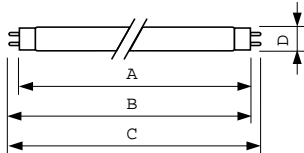

Product gegevens

Algemene informatie		Spanning (nom.)	
Lampvoet	G13 [Medium Bi-Pin Fluorescent]	50 V	
Hoofdtoepassing	Insectenval	Mechanische eigenschappen en behuizing	
Levensduur tot 50% uitval (nom.)	9000 h	Lampvorm	T26 [T 26 mm]
Nuttige levensduur (nom.)	5000 h	Goedkeuring en toepassing	
Eisen aan armatuurontwerp		Kwikinhoud (Hg) (nom.)	8,0 mg
Kleurcode	10	UV	
Kleuraanduiding	Actinisch	UV-B/UV-A (IEC)	0,2 %
Chromaticiteitscoördinaat X (nom.)	225	UV-A-straling 100 uur (IEC)	8,8 W
Chromaticiteitscoördinaat Y (nom.)	230	Productgegevens	
Bedrijfs- en elektrische gegevens		Volledige productcode	872790086083200
Power (Rated) (Nom)	36 W	Productnaam voor bestelling	Actinic BL TL-DK 36W/10 1SL/25
Lampstroom (nom.)	0,865 A		

Product	D (max)	A (max)	B (max)	B (min)	C (max)
Actinic BL TL-DK 36W/10 1SL/25	28 mm	589,8 mm	596,9 mm	594,5 mm	604 mm

Actinic BL TL-DK 36W/10 1SL/25

Fotometrische gegevens

XDPB_XUATLDK_10-Spectral power distribution B/W