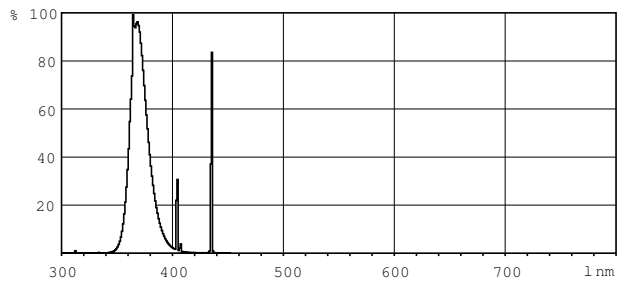

Product gegevens

Algemene informatie		Spanning (nom.)	
Lampvoet	G13 [Medium Bi-Pin Fluorescent]	50 V	
Hoofdtoepassing	Insectenval	Mechanische eigenschappen en behuizing	
Levensduur tot 50% uitval (nom.)	9000 h	Lampvorm	T26 [T 26 mm]
Nuttige levensduur (nom.)	5000 h	Goedkeuring en toepassing	
Eisen aan armatuurontwerp		Kwikinhoud (Hg) (nom.)	8,0 mg
Kleurcode	10	UV	
Kleuraanduiding	Actinisch	UV-B/UV-A (IEC)	0,2 %
Chromaticiteitscoördinaat X (nom.)	225	UV-A-straling 100 uur (IEC)	8,8 W
Chromaticiteitscoördinaat Y (nom.)	230	Productgegevens	
Bedrijfs- en elektrische gegevens		Volledige productcode	872790086083200
Power (Rated) (Nom)	36 W	Productnaam voor bestelling	Actinic BL TL-DK 36W/10 1SL/25
Lampstroom (nom.)	0,865 A		

Actinic BL TL(-K)/TL-D(-K)

EAN/UPC - Product	8727900860832
Bestelcode	86083200
Numerator - Aantal per pak	1
Numerator - Dozen per buitendoos	25

SAP-materiaal	928019701003
Net Weight (Piece)	68,900 g

Maatschets

Product	D (max)	A (max)	B (max)	B (min)	C (max)
Actinic BL TL-DK 36W/10 1SL/25	28 mm	589,8 mm	596,9 mm	594,5 mm	604 mm

Actinic BL TL-DK 36W/10 1SL/25

Fotometrische gegevens

XDPB_XUATLDK_10-Spectral power distribution B/W