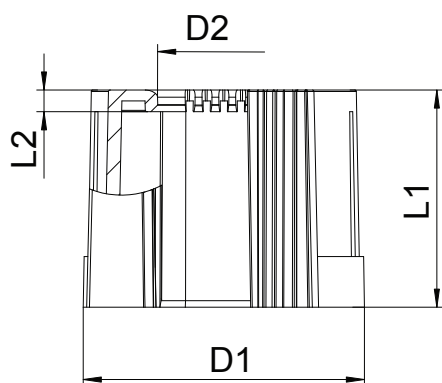

### Pamatdati

Art.-Nr.	2047839
Tips	129 TB M25
Dimensija	M25
Krāsa	gaiši pelēks
RAL numurs	7035
Materiāls	Polietilēns
Materiāla saīsinājums	PE
Mazākā VK vienība (VG)	50,00 gab.
Svars	0,50 kg/100 gab.

# Tehnisko datu lapa

Caurules uzgalis, dalāms, metrisks, gaiši pelēks

Art.-Nr. 2047839

## Tehniskie dati

Izmērs D1	30,00 mm
Izmērs D2	18,40 mm
Izmērs L1	30,00 mm
Izmērs L2	3,00 mm
Izpildījums	Spraudņi
caurules diametram	25,00 mm
Izmērs	M25
Nesatur halogēnus	<input checked="" type="checkbox"/>
Virsmā matēta	<input type="checkbox"/>
Pulēta virsma	<input type="checkbox"/>