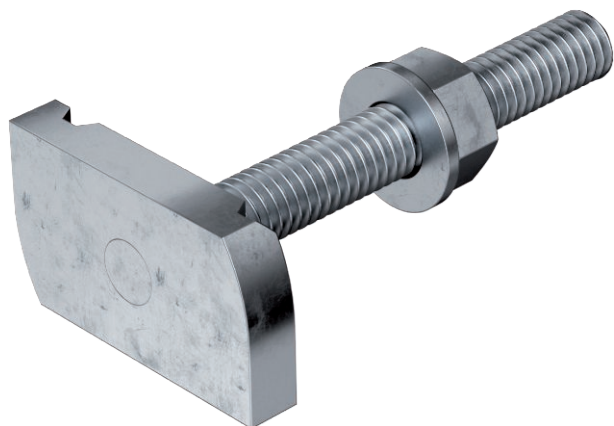

Tehnisko datu lapa

Vesergalvas skrūve

Preces Nr. 1148314

Vesergalvas skrūve, paredzēta profila sliedēm MS4121 un MS4141

St Tērauds

ZL Cinka lamele

Pamatdati

Art.-Nr.	1148314
Tips	MS41HB M8x60 ZL
Izmērs	M8x60mm
Materiāls	Tērauds
Materiāla saīsinājums	St
Virsmā	Cinka lamele
Virsmas saīsinājums	ZL
Mazākā VK vienība (VG)	25 Gabals
Svars	6,00 kg/100 gab.

Tehniskie dati

Garums	34,50 mm
Platums	20,00 mm
Augstums	6,00 mm
Izmērs G	8 mm
Izmērs H	6,00 mm
Izmērs L	60,00 mm
Piemērots montāžas sliedei	<input checked="" type="checkbox"/>
Vītne	M 8 x 60
Paplāksnes Ø	16,00 mm