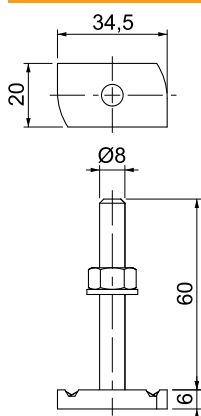

Tehnisko datu lapa

Vesergalvas skrūve

Preces Nr. 1148314

Vesergalvas skrūve, paredzēta profila sliedēm MS4121 un MS4141

St Tērauds

ZL Cinka lamele

Pamatdati

Art.-Nr.	1148314
Tips	MS41HB M8x60 ZL
Izmērs	M8x60mm
Materiāls	Tērauds
Materiāla saīsinājums	St
Virsmā	Cinka lamele
Virsmas saīsinājums	ZL
Mazākā VK vienība (VG)	25 Gabals
Svars	6,00 kg/100 gab.

Tehniskie dati

Garums	34,50 mm
Platums	20,00 mm
Augstums	6,00 mm
Izmērs G	8 mm
Izmērs H	6,00 mm
Izmērs L	60,00 mm
Piemērots montāžas sliedei	<input checked="" type="checkbox"/>
Vītne	M 8 x 60
Paplāksnes Ø	16,00 mm