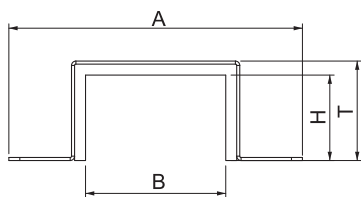

Tehnisko datu lapa

Savienotājs 0407

Art.-Nr. 7216510

Skava ar integrētu blīvējumu izmantošanai ar BSKM 0407, lai savienotu un dūmu necaurīdīgi noslēgtu kanālu savienojumu vietas. Izmantojama tad, ja starp kanāla malu un griestiem vai sienu ir vismaz 30 mm. Kombinācijā ar aptveres leņķi ir ietverta nepievienota blīve.

St	Tērauds
FS	cinkots

Pamatdati

Art.-Nr.	7216510
Tips	BSKM-VD 0407 FS
Dimensija	40x70
Materiāls	Tērauds
Materiāla saīsinājums	St
Virsmas	cinkots
Virsmas atbilstoši DIN	DIN EN 10346
Virsmas saīsinājums	FS
Mazākā VK vienība (VG)	1,00 gab.
Svars	24,00 kg/100 gab.

Tehniskie dati

Izmērs A	134,00 mm
Izmērs B	70,00 mm
Izmērs d	104,00 mm
Izmērs H	40,00 mm
Izmērs T	45,00 mm
Piederumu veids	citi
Ugunsizturības klase I - Montāzas kanāls	120,00