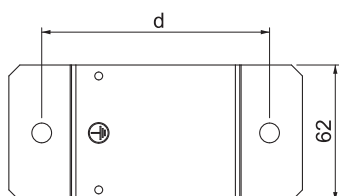

Tehnisko datu lapa

Savienotājs 0407

Art.-Nr. 7216510

Skava ar integrētu blīvējumu izmantošanai ar BSKM 0407, lai savienotu un dūmu necaurīdīgi noslēgtu kanālu savienojumu vietas. Izmantojama tad, ja starp kanāla malu un griestiem vai sienu ir vismaz 30 mm. Kombinācijā ar aptveres leņķi ir ietverta nepievienota blīve.

St	Tērauds
FS	cinkots

Pamatdati

Art.-Nr.	7216510
Tips	BSKM-VD 0407 FS
Dimensija	40x70
Materiāls	Tērauds
Materiāla saīsinājums	St
Virsmas	cinkots
Virsmas atbilstoši DIN	DIN EN 10346
Virsmas saīsinājums	FS
Mazākā VK vienība (VG)	1,00 gab.
Svars	24,00 kg/100 gab.

Tehniskie dati

Izmērs A	134,00 mm
Izmērs B	70,00 mm
Izmērs d	104,00 mm
Izmērs H	40,00 mm
Izmērs T	45,00 mm
Piederumu veids	citi
Ugunsizturības klase I - Montāzas kanāls	120,00