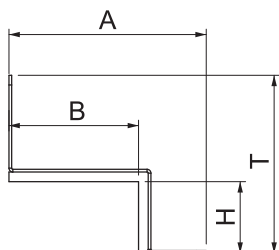

Tehnisko datu lapa

Savienotāji stūru montāžai 0407

Art.-Nr. 7216513

Skava ar integrētu blīvējumu izmantošanai ar BSKM 0407, lai dūmu necaurlaidīgi noslēgtu kanālu savienojumu vietas stūra montāžā, kad starp kanālu un sienu vai griestiem nav atstarpes.

St Tērauds
L krāsots

Pamatdati

Art.-Nr.	7216513
Tips	BSKM-VE 0407 RW
Dimensija	40x70
Krāsa	dzidri balts
RAL numurs	9010
Materiāls	Tērauds
Materiāla saīsinājums	St
Virsmas	krāsots
Virsmas atbilstošī DIN	DIN EN 10346
Virsmas saīsinājums	L
Mazākā VK vienība (VG)	5,00 gab.
Svars	17,00 kg/100 gab.

Tehnisko datu lapa

Savienotāji stūru montāžai 0407

Art.-Nr. 7216513

Tehniskie dati

Izmērs A	102,00 mm
Izmērs B	70,00 mm
Izmērs H	40,00 mm
Izmērs T	92,00 mm
Piederumu veids	citi
Ugunsizturības klase I - Montāzas kanāls	120,00