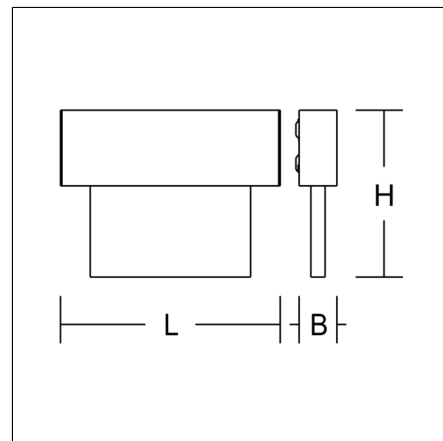

Appliques
4051859531999
L 233, B 40, H 180

Flèche murale
blanc

Luminaire pour la signalisation des voies d'évacuation. Corps en profilé d'aluminium extrudé, anodisé ou traité époxy. Plaque display en matière synthétique haute transparence avec pictogramme de secours simple face. Appareillage intégré. Système de batterie autonome avec auto-test automatique. Merci d'indiquer le numéro de motif du pictogramme de secours lors de la commande

Données du produit

Type d'éclairage de secours	Système à batterie autonome
Contrôle	Autotest
Batteries	NiMh
Autonomie	3 h
Type de commutation	mode permanent
Distance de Vue	14 m
Longueur L	233 mm
Largeur B	40 mm
Hauteur H	180 mm
Poids	1.05 kg
Source de lumière	LED
Température de couleur	4000 K
Puissance du système, fonctionnement sur secteur	4,7 W
Groupe de risque photobiologique selon EN 62471	Groupe de risque 1
Appareillage	Ballast électronique
Contrôle	on/off
Tension	220 - 240 V / 50 - 60 Hz
Degré de protection	IP 40
Classe de protection	I
Test au fil incandescent	650°C
Résistance aux chocs	IK03
Température ambiante pour circuit continu	0 °C ... + 25 °C
Température ambiante pour circuit de veille	5 °C ... + 40 °C
Marque de conformité	CE