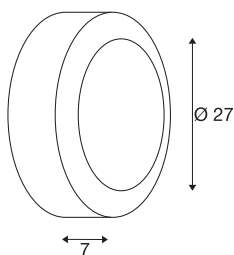

BULAN

outdoor wand- en plafondarmatuur, C35, IP44, rond, zilvergrijs, gesatineerd glas, max. 60 W

Ronde wand- en plafondlamp BULAN van aluminium die door de beveiligingsklasse IP44 geschikt voor buitengebruik is. Het gesatineerde verlichtingsvlak uit PC wordt omrand door de gelakte behuizing. De in meerdere kleurversies beschikbare lamp wordt direct op 230 V netspanning aangesloten.

TECHNISCHE SPECIFICATIES

Art.nr.:	229072
Fitting	E14
Lichtbronnen	C35
Aantal fittingen	1
Inclusief lampen	Geen
Primaire nominale spanning	220-240V ~50/60Hz mA/V
Hoogte	7 cm
Diameter	27 cm
Nettogewicht	1.574 kg
Brutogewicht	1.956 kg
IP-code	IP 44
Veiligheidsklasse	I
Montage	Opbouw
Montagebeschrijving	Plafond,Wand
Wattage	60 W
Kleur	grijs
BIG WHITE pagina	691