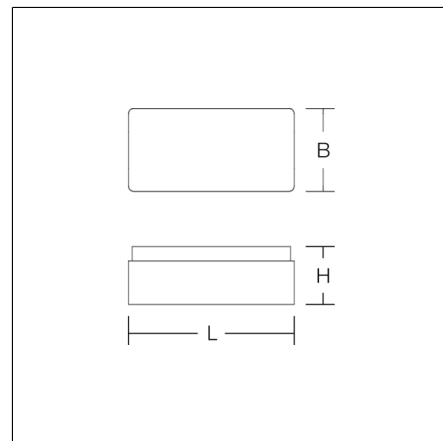

Plafonniers et appliques  
4010319019187  
L 220, B 120, H 105

Montage des plafonniers, Flèche murale  
noir

Luminaire apparent rectangulaire au design classique. Armature en matière synthétique. Verre opalin mat satiné, soufflage artisanal. Fixation du verre par système de ressorts. Convient à Montage des plafonniers, Flèche murale. IP 43 montage au plafond, IP 44 montage mural.

## Données du produit

Longueur L	220 mm
Largeur B	120 mm
Hauteur H	105 mm
Poids	1.3 kg
Source de lumière	1 x A60 max. 60 W, E27
Flux lumineux utile	350 lm
Puissance du système	46 W
Efficacité lumineuse	8 lm/W
Taux d'éblouissement d'inconfort UGR (4H 8H)	17,1
Angle de rayonnement	down 148° up 180°
Appareillage	Non nécessaire
Contrôle	on/off
Tension	230 V / 50 Hz
CIE Flux Code / CEN Flux Code	35 64 86 74 50
Degré de protection	IP 43 montage au plafond IP 44 montage mural
Classe de protection	II
Test au fil incandescent	960 °C
Résistance aux chocs	IK02
Température ambiante	-25 °C ... + 25 °C
Marque de certification	ENEC, VDE
Marque de conformité	CE