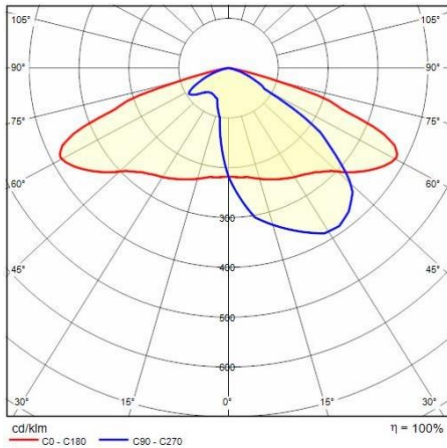

Fotometrische gegevens