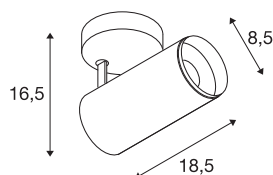

NUMINOS® SPOT PHASE M

Indoor led plafondopbouwlamp zwart/zwart 2700 K 36°

NUMINOS is het optimaal op elkaar afgestemd armaturen-systeem van SLV, dat functie, design en techniek met elkaar in harmonie brengt. De verschillende downlights en spots maken duizend variaties aan lichtontwerpen mogelijk. Zoals met de NUMINOS® SPOT PHASE M led-plafondopbouwarmatuur voor binnen, die overtuigt door zijn hoogwaardige afwerkings- en lichtkwaliteit. Met de spot kiest u voor puntverlichting of voor hoogwaardige verlichting van grotere oppervlakken. De plafondinbouwarmatuur overtuigt met een stroomverbruik van 10,42 Watt, een lichtintensiteit van 1935 lumen, een kleurtemperatuur van 2700 Kelvin en een kleurweergave-index van 90. De montage voert u in een mum van tijd uit. Wanneer kiest u voor NUMINOS® van SLV?

TECHNISCHE SPECIFICATIES

Art.nr.:	1004195
Primaire nominale spanning	220-240V ~50/60Hz mA/V
Secundaire stroom / secundaire spanning	500mA
Lengte	18.5 cm
Hoogte	16.5 cm
Diameter	8.5 cm
Nettogewicht	0.83 kg
Brutogewicht	1.125 kg
Veiligheidsklasse	I
Montage	Opbouw
Montagebeschrijving	Plafond
Dimbaar	Ja
Dimtechniek	Fase-afsnijding
Wattage	20.1 W
Lumen	1935 lm
Lichtkleurtemperatuur	2700 Kelvin
Stralingshoek	36 °
Kleur	zwart
CRI	90
UGR ≤	16
LXXBXX gegevens	L80B50
Levensduur	50000 h