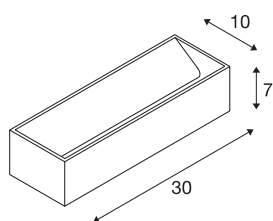

LOGS IN L Indoor LED wandopbouwarmatuur wit 3000K TRIAC dimbaar

De markante LED UP/DOWN wandopbouwarmatuur LOGS IN L is voorzien van een ultramoderne, krachtige LED die het regelbare warmwitte licht indirect afgeeft. Daardoor is hij uitstekend geschikt voor verblindingsvrije verlichting van trappen en vertrekken. Dankzij de Dim-to-Warm functie is de LOGS IN L traploos en absoluut fliekvrij dimbaar. Via het in de rozet ingebouwde voorschakelapparaat is rechtstreekse elektrische aansluiting op 230V netspanning mogelijk.

TECHNISCHE SPECIFICATIES

Art.nr.:	1002843
Primaire nominale spanning	220-240V ~50/60Hz mA/V
Secundaire stroom / secundaire spanning	500mA
Lengte	30 cm
Hoogte	7 cm
Diepte	10 cm
Nettogewicht	1.341 kg
Brutogewicht	1.577 kg
IP-code	IP 20
Veiligheidsklasse	I
Montage	Opbouw
Montagebeschrijving	Wand
Dimbaar	Ja
Dimtechniek	Fase-aansluiting, Fase-afsnijding
Wattage	18 W
Lumen	1600 lm
Lichtkleurtemperatuur	3000 Kelvin
Kleur	alu
CRI	90
LXXBXX gegevens	L70B50
Levensduur	30000 h
maximale omgevingstemperatuur	40 °C