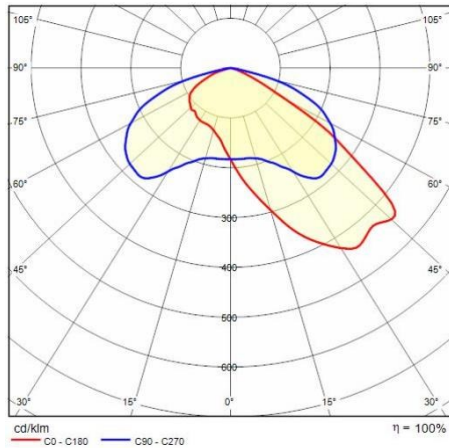

IPEA\* (terreinen, rotondes): A9+

---

IPEA\* (fiets-, voetpad): A5+

---

IPEA\* (groen): A5+

---

IPEA\* (historische stadscentra): A11+

---

## Fotometrische gegevens