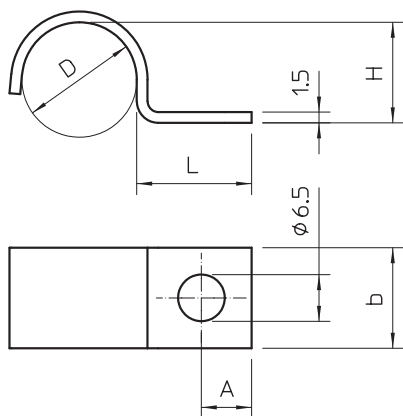

Tehnisko datu lapa

Stiprinājuma apskava 1015, vidēja

Art.-Nr. 1009052

Vienā pusē stiprināma apskava kabeliem un caurulēm ar 8mm

St	Tērauds
G	galvaniski cinkota

Pamatdati

Art.-Nr.	1009052
Tips	1015 8 G
Apzīmējums 1	Stiprināšanas skava
Apzīmējums 2	1-pusīga, pastiprināta
Dimensija	8mm
Materiāls	Tērauds
Materiāla saīsinājums	St
Virsmas	galvaniski cinkota
Virsmas atbilstoši DIN	DIN EN 12329
Virsmas saīsinājums	G
Mazākā VK vienība (VG)	100,00 gab.
Svars	0,43 kg/100 gab.

Tehnisko datu lapa

Stiprinājuma apskava 1015, vidēja

Art.-Nr. 1009052

Tehniskie dati

Garums	16,00 mm
Platums	12,00 mm
Augstums	7,00 mm
Izmērs A	7,00 mm
Attālums b	12,00 mm
Izmērs D	8,00 mm
Izmērs H	7,00 mm
Izmērs L	16,00 mm
Atstatums līdz sienai	<input type="checkbox"/>
Kabeļu/ cauruļu skaits	1,00
Izpildījums	vienkārtns
Stiprinājuma veids priekš diametra	Caurums skrūvēšanai 8 mm
Piemērots ugunsdrošības zonai	<input type="checkbox"/>
Nesatur halogēnus	<input checked="" type="checkbox"/>
Ar plastmasas apvalku	<input type="checkbox"/>
Cauruma lielums	6,5 mm
Materiāla biezums	1,50 mm
UV izturīgs	<input checked="" type="checkbox"/>