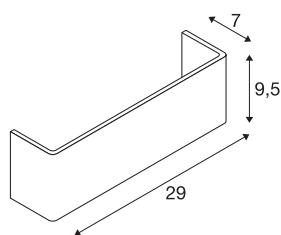

MANA

lampenkap, aluminium, wit, L/H/D 29/9,5/7 cm

MANA lampenkap 29 van aluminium met een lengte van 290 mm en een hoogte van 95 mm in het wit.

TECHNISCHE SPECIFICATIES

Art.nr.:	1000623
Lengte	29 cm
Hoogte	9.5 cm
Diepte	7 cm
Nettogewicht	0.404 kg
Brutogewicht	0.669 kg
IP-code	IP 20
Kleur	wit
BIG WHITE pagina	187