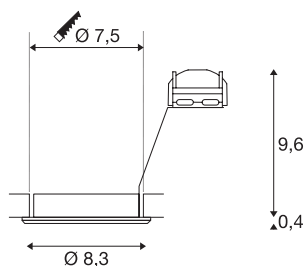

PIKA

plafondinbouwarmatuur, QPAR51, kantelbaar, wit, max. 50W

De kantelbare hoogspanning inbouwarmatuur PIKA QPAR51 is verkrijgbaar in de behuizingskleuren wit, chroom, messing en zilvergrijs en maakt individuele afstemming van de gewenste lichtbundel mogelijk. PIKA is een moderne spot voor het creëren van bijzondere verlichting. Deze wordt direct op 230 V netspanning aangesloten.

TECHNISCHE SPECIFICATIES

Art.nr.:	1000718
Fitting	GU10
Lichtbronnen	QPAR51
Aantal fittingen	1
Inclusief lampen	Geen
Primaire nominale spanning	220-240V ~50/60Hz mA/V
Kantelbereik	30 °
Hoogte	10 cm
Diameter	8.3 cm
Inbouwdiameter	7.5 cm
Inbouwdiepte	10 cm
Nettogewicht	0.144 kg
Brutogewicht	0.178 kg
IP-code	IP 20
Veiligheidsklasse	II
Montage	Inbouw
Montagebeschrijving	Plafond
Aantal bij doorlussen	10
Wattage	50 W
Kleur	wit
BIG WHITE pagina	395