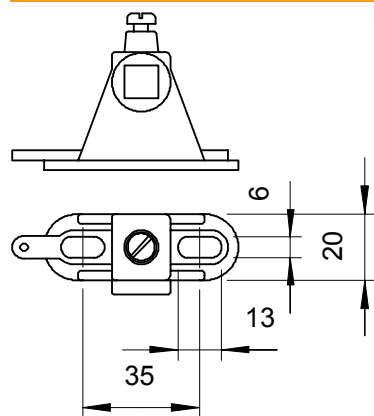

## Kopņu kronšteini, paredzēti 1801 VDE

Art.-Nr. 5015715

- Ik uz 14 dalījuma vienībām vajag 2 kopņu kronšteinus
- Ar garenu caurumu 6 x 13 mm

**PS** Polistirols

### Pamatdati

Art.-Nr.	5015715
Tips	1801 SCH
Apzīmējums 1	Rail stun
Apzīmējums 2	potenc.izlīdz.kopnei
Dimensija	120x120x53
Krāsa	pelēks
Materiāls	Polistirols
Materiāla saīsinājums	PS
Mazākā VK vienība (VG)	10,00 gab.
Svars	1,50 kg/100 gab.

## Tehniskie dati

Platums	20,00 mm
Piederumu veids	Kopņu kronšteins