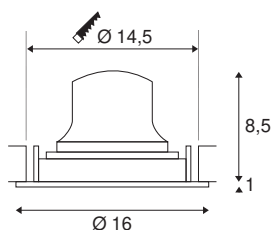

## TECHNISCHE SPECIFICATIES

Art.nr.:	1003664
Aantal verschillende lichtopeningen	1
Secundaire stroom / secundaire spanning	700mA
Hoogte	9.5 cm
Diameter	16 cm
Inbouwdiameter	14.5 cm
Inbouwdiepte	10.5 cm
Nettogewicht	0.54 kg
Brutogewicht	0.68 kg
IP-code	IP 20
Veiligheidsklasse	III
Slagvastheidsklasse	IK02
Slagvastheid	0,2 Joule
Montage	Inbouw
Montagebeschrijving	Plafond
Wattage	25.41 W
Lumen	2150 lm
Lichtkleurtemperatuur	3000 Kelvin
Stralingshoek	40 °
Kleur	wit
CRI	90
UGR ≤	22