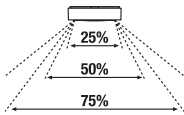

Detection Area