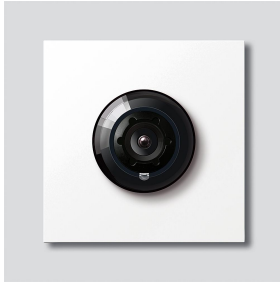

Systeemvrije Camera
180 voor Siedle Vario
CM 618-02 W

200049315-01

Productomschrijving

Systeemvrije Camera 180 voor Siedle Vario met automatische dag-/nachtschakeling (True Day/Night) en geïntegreerde infrarood verlichting. Blikhoek horizontaal/verticaal: ca. 175°/120°

Naar keuze volledig beeld of 9 beelduitsneden
Elektronische beeldontstoring in volledig beeld
Uitgebreide blikhoek in het randbereik bij gekozen beelduitsnede
Tegenlichtcompensatie (BLC)
Wide Dynamic Range (WDR)
Kleursysteem: PAL
Beeldopnemer: CMOS sensor 1/2,7" 1920 x 1080 beeldpunten
Resolutie: 600 TV lijnen
Objectief: 1,55 mm
Voortdurend gebruik: geschikt
2-traps verwarming: 12 V AC max. 130 mA
Video uitgang: 1 V_{ss}, bij 75 Ohm

Artikelinformatie

Artikelaanduiding	Artikelomschrijving	Kleur/Materiaal	KG	Artikelnr.
CM 618-02 W	Systeemvrije Camera 180 voor Siedle Vario	Wit		D 200049315-01

Accessoires

Artikelaanduiding	Artikelomschrijving	Kleur/Materiaal	KG	Artikelnr.
Vario 611 W	Lakstift	Wit	0	210007116-00

Systeemvrije Camera
180 voor Siedle Vario
CM 618-02 W

210009597

Pagina 2

Onderdelen

Artikelaanduiding	Artikelomschrijving	Kleur/Materiaal	KG	Artikelnr.
ACM 671/673/678-..., BCM 65x-..., CM 61x-...	Glasvenster	Glashelder	E	200048697-00
ACM 671/673/678-..., BCM 65x-..., CM 61x-... W	Afdekframe	Wit	E	200048698-00
CMx 612-..., CM 611-...	Klemmenblok	Zwart	E	200029922-00
Vario 611	Afdekframe voor modules	Grijs	E	210007484-00