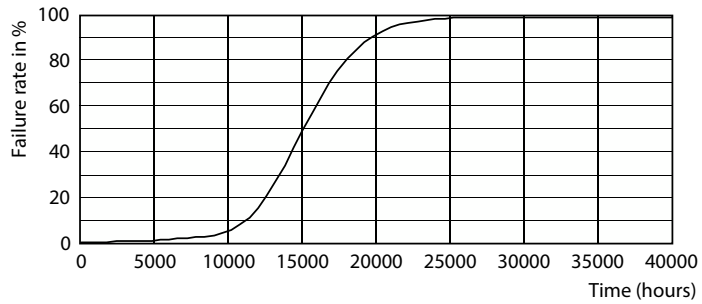

Dane produktu

Informacje ogólne	
Trzonek	E27 [E27]
Zgodność z normą UE RoHS	Tak
Trwałość nominalna (Nom)	15000 h
Cykl załączania	20000X
Dane techniczne	7-60W
Wartość referencyjna pomiaru strumienia	Sphere

Dane fotometryczne

LEDbulb CLA A60 7W E27 840 FR-LDD

LEDbulb CLA 7W A60 E27 840 FR-GUL

LED classic ND

Żarówki LED z klasycznym żarnikiem

Okres eksploatacji

Life Expectancy Diagram

Lumen Maintenance Diagram