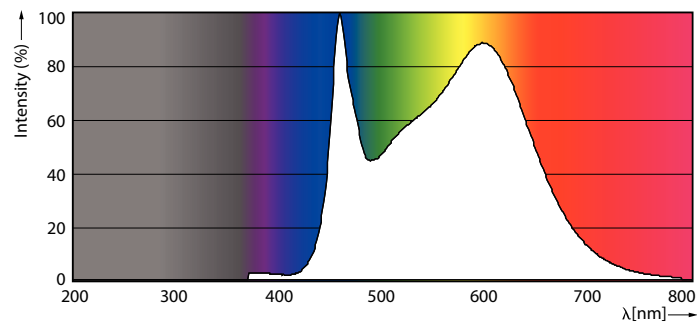

LED classic ND