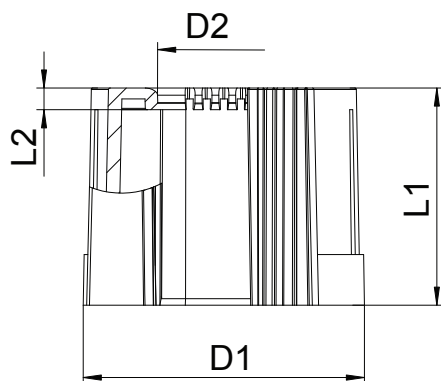

## Pamatdati

Art.-Nr.	2047995
Tips	129 TB M63 SW
Dimensija	M63
Krāsa	melns
Materiāls	Polietilēns
Materiāla saīsinājums	PE
Mazākā VK vienība (VG)	20,00 gab.
Svars	1,14 kg/100 gab.

# Tehnisko datu lapa

Caurules uzgalis, dalāms, metriskis, melns

Art.-Nr. 2047995

## Tehniskie dati

Izmērs D1	67,00 mm
Izmērs D2	56,00 mm
Izmērs L1	30,00 mm
Izmērs L2	3,00 mm
Izpildījums	Spraudņi
caurules diametram	63,00 mm
Izmērs	M63
Nesatur halogēnus	<input checked="" type="checkbox"/>
Virsmā matēta	<input type="checkbox"/>
Pulēta virsma	<input type="checkbox"/>