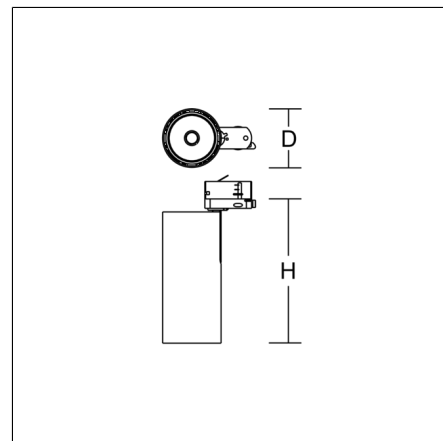

DEECOS S mini

742205.002.1.76 | Opbouwspots

Opbouwspots
4051859820543
D 87, H 214

Spanningsrail aan plafond, Spanningsrails
aan de wand
verkeer wit, mat (RAL 9016)

LED-aanbouwspot in modern design zonder zichtbare koelribben. Behuizing spuitgietaluminium gepoedercoat. 356° horizontaal draaibaar en 90° verticaal zwenkbaar. Zwarte kunststofring met naar achteren geplaatste LED voor zijwaartse antiverblinding. Zonder gereedschap te vervangen optische module met reflector van MIRO-Silver met 98% totale lichtreflectie voor uitstekende efficiëntie. Beste kleurweergave Ra>90. Met adapter voor 3-fasige DALI-spanningsrails van RZB. Geschikt voor Spanningsrail aan plafond, Spanningsrails aan de wand. Converter met uitstekende eigenschappen op het gebied van flikkervrij licht en stroboscoopeffect. Zonder gereedschap te monteren toebehoren: verwisselbare optiek, decoratieve glazen, honingraatroosters, afdekplaten helder en gematteerd, kunststofring wit voor het vervangen.

Productgegevens

Diameter D	87 mm
Hoogte H	214 mm
Gewicht	1.15 kg
Lichtbron	LED
Kleurtemperatuur	4000 K
Effectieve lichtstroom	3900 lm
Systeemvermogen	29 W
Armatuur efficiëntie	134 lm/W
Glare evaluatie UGR (4H 8H)	22,2
Uitstralingshoek	60°
Levensduur	50000 h (L90/B10)
Kleurweergave-index CRI	92
Kleurtolerantie	2
Fotobiologische veiligheid conform EN 62471	Risicogroep 1
Bedrijfsapparaat	Converter dimbaar
Controle	DALI
Spanning	220 - 240 V / 50 - 60 Hz
Armaturen aan zekering B10A	21
Armaturen aan zekering B16A	34
Armaturen aan zekering C10A	35
Armaturen aan zekering C16A	57
Inschakelstroom / Inschakeltijd	18 A / 250 µs
CIE Flux Code / CEN Flux Code	95 99 100 100 100
Beschermingsgraad	IP 20
Beschermingsklasse	I
Gloeidraadtest	650°C - 30 seconden
Slagvastheid	IK06
Omgevingstemperatuur	25 °C
Conformiteitsmerkteken	CE, EAC