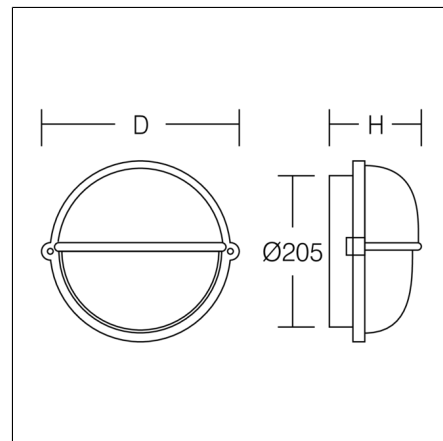

Wandarmaturen
4051859133759
D 245, H 125

Wandmontage
antraciet metallic (DB703)

Robuuste wandarmatuur voor buiten. Armatuur en afdekkap van spuitgietaluminium, gepoedercoat. Met membraanventiel ter beperking van condenswater. Diffusor kunststof (polycarbonaat) opaal. Bevestigingsbeugel roestvrij staal met boorgattolerantie. Netaansluiting 2 x 3 x 1,5 mm².

Productgegevens

Diameter D	245 mm
Hoogte H	125 mm
Gewicht	1.12 kg
Lichtbron	1 x QA60 (helder) max. 57 W, E27
Effectieve lichtstroom	260 lm
Systeemvermogen	57 W
Armatuur efficiëntie	5 lm/W
Glare evaluatie UGR (4H 8H)	21
Uitstralingshoek	down 90°/87°/0°/87° up 90°/90°/0°/90°
Bedrijfsapparaat	Niet nodig
Controle	on/off
Spanning	230 V / 50 Hz
CIE Flux Code / CEN Flux Code	28 54 79 71 28
Beschermingsgraad	IP 65
Beschermingsklasse	I
Gloeidraadtest	850 °C
Slagvastheid	IK08
Omgevingstemperatuur	0 °C ... + 25 °C
Conformiteitsmerkteken	CE, EAC

Onderdelen

08-1837.002
Reserveafscherming