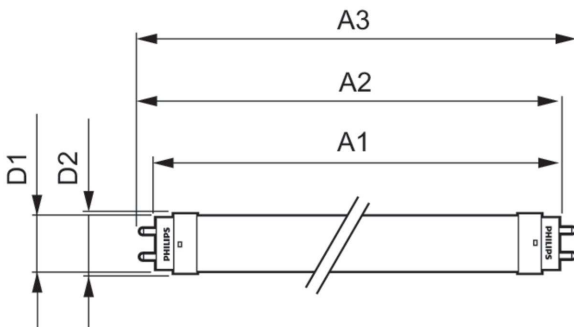

## Dimensional drawing

Product	D1	D2	A1	A2	A3
Ecofit LEDtube 1200mm 16W 865 T8	25.7 mm	28 mm	1,198 mm	1,205 mm	1,212 mm