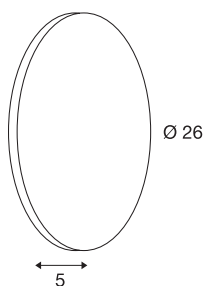

PLASTRA

wandarmatuur, led, 3000K, rond, wit gips, Ø 30cm

Met de gipsarmatuur PLASTRA ROUND LED beschikt u over een uiterst persoonlijke wand- en plafondarmatuur met een puristische, duidelijke vormgeving. Via de door de fabriek ingebouwde, warm witte ledstrip geeft ze een indirecte sfeerverlichting en wordt daardoor een bijzonder lichtobject in iedere ruimte. Dankzij de ingebouwde led-driver kan de elektrische aansluiting direct op 230 V netspanning plaatsvinden. De armatuur kan persoonlijk vormgegeven worden met kleur, behang en stickers. Deze lamp bevat ingebouwde ledlampen.

TECHNISCHE SPECIFICATIES

Art.nr.:	148091
Primaire nominale spanning	100-240V ~50/60Hz mA/V
Secundaire stroom / secundaire spanning	12V
Diameter	26 cm
Diepte	5 cm
Nettogewicht	1.947 kg
Brutogewicht	2.367 kg
Veiligheidsklasse	I
Montage	Opbouw
Montagebeschrijving	Plafond,Wand
Wattage	6.5 W
Lumen	375 lm
Lichtkleurtemperatuur	3000 Kelvin
Kleur	wit
CRI	80
LXXBXX gegevens	L70B50
Levensduur	30000 h
minimale omgevingstemperatuur	-20 °C
maximale omgevingstemperatuur	40 °C
BIG WHITE pagina	193