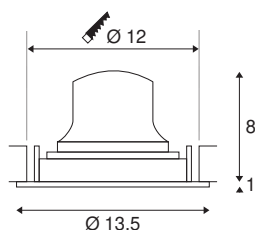

TECHNISCHE SPECIFICATIES

Art.nr.:	1003594
Aantal verschillende lichtopeningen	1
Secundaire stroom / secundaire spanning	500mA
Hoogte	9 cm
Diameter	13.5 cm
Inbouwdiameter	12 cm
Inbouwdiepte	10 cm
Nettogewicht	0.39 kg
Brutogewicht	0.45 kg
IP-code	IP 20
Veiligheidsklasse	III
Slagvastheidsklasse	IK02
Slagvastheid	0,2 Joule
Montage	Inbouw
Montagebeschrijving	Plafond
Wattage	17.55 W
Lumen	1550 lm
Lichtkleurtemperatuur	3000 Kelvin
Stralingshoek	40 °
Kleur	wit
CRI	90
UGR ≤	19