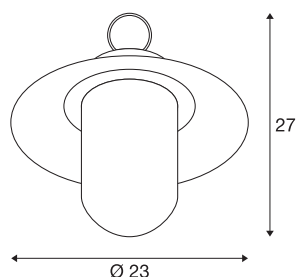

MOLAT

outdoor pendelarmatuur, E27, antraciet, max. 60W, IP44

Met de MOLAT-pendelarmatuur bieden wij u een elegante, mobiele buitenarmatuur. De armatuur is gemaakt van aluminium en glas en heeft beveiligingsklasse IP44. Daarom wordt de lichtbron naar keuze door een glazen lampenkap beschermd. De MOLAT pendelarmatuur is uitgerust met een voedingssnoer en randaardestekker en wordt geschikt voor rechtstreekse aansluiting op 230 V netspanning geleverd. Daarnaast wordt een ketting met bijbehorende karabijnhaak voor de ophanging van de armatuur meegeleverd. Optioneel kan een passende plafondrozet besteld worden.

TECHNISCHE SPECIFICATIES

Art.nr.:	1000821
Fitting	E27
Aantal fittingen	1
Primaire nominale spanning	220-240V ~50/60Hz mA/V
Pendellengte	250 cm
Diameter	23 cm
Diepte	27 cm
Nettogewicht	1.687 kg
Brutogewicht	2.209 kg
IP-code	IP 44
Veiligheidsklasse	I
Slagvastheidsklasse	IK04
Slagvastheid	0,5 Joule
Montage	Mobiel
Wattage	60 W
Kleur	antraciet
BIG WHITE pagina	552