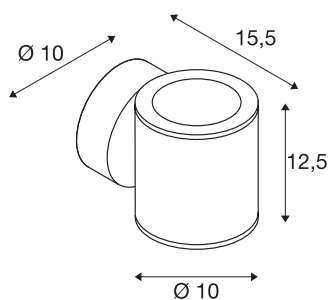

SITRA

outdoor wandarmatuur, met twee lichtbronnen,
TC-TSE, IP44, up/down, antraciet, max. 18 W

De dubbellamps wandarmatuur SITRA bestaat uit aluminium en gestructureerd glas dat de lichtbronnen afdekt. Dankzij de stand van de twee ingebouwde fittingen, produceert de gemonteerde lamp twee zelfde, maar tegengestelde lichtbundels (UP/DOWN). Door de beveiligingsklasse IP44 is hij geschikt voor buitengebruik. De in twee kleurvarianten beschikbare lamp wordt op 230 V netspanning aangesloten. De SITRA serie omvat verder enkellamps wandarmaturen en is daardoor universeel toepasbaar.

TECHNISCHE SPECIFICATIES

Art.nr.:	230365
Fitting	GX53
Lichtbronnen	TCR-TSE
Aantal fittingen	2
Inclusief lampen	Geen
Aantal verschillende lichtopeningen	1
Primaire nominale spanning	220-240V ~50/60Hz mA/V
Breedte	10 cm
Hoogte	12.5 cm
Diepte	15.5 cm
Nettogewicht	1.076 kg
Brutogewicht	1.209 kg
IP-code	IP 44
Veiligheidsklasse	I
Montage	Opbouw
Montagebeschrijving	Wand
Wattage	9 W
Kleur	antraciet
BIG WHITE pagina	644